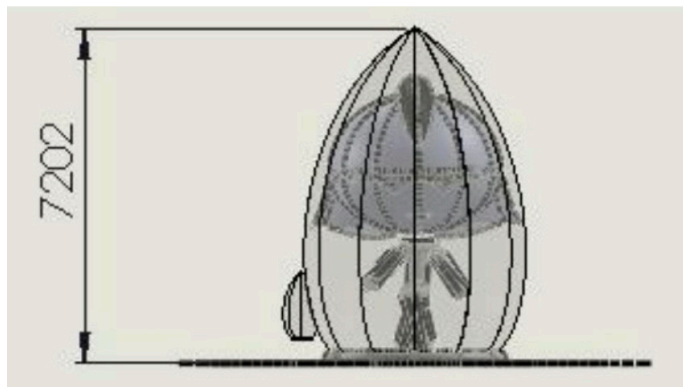

La fleur de Lotus mesure 7m de haut, 5 m de diamètre sur un tapis de sol de 10m de diamètre.

Céleste mesure 9m de haut pour 3,80m de large et peut passer sous une hauteur minimale de 6m (pont/guirlande/câble...).

Important : elle est gonflée avec 25m³ d'hélium fourni par l'organisateur.

Les Sélénites mesurent 3m de haut pour 1m10 de large.

Intempérie : Le vent au dessus de 25Km/H en pic de rafales et la pluie au delà d'un léger crachin peuvent nous contraindre à un replis, un décalage de l'horaire de sortie, ou une annulation (concertation préalable en cas de nécessité d'annulation)